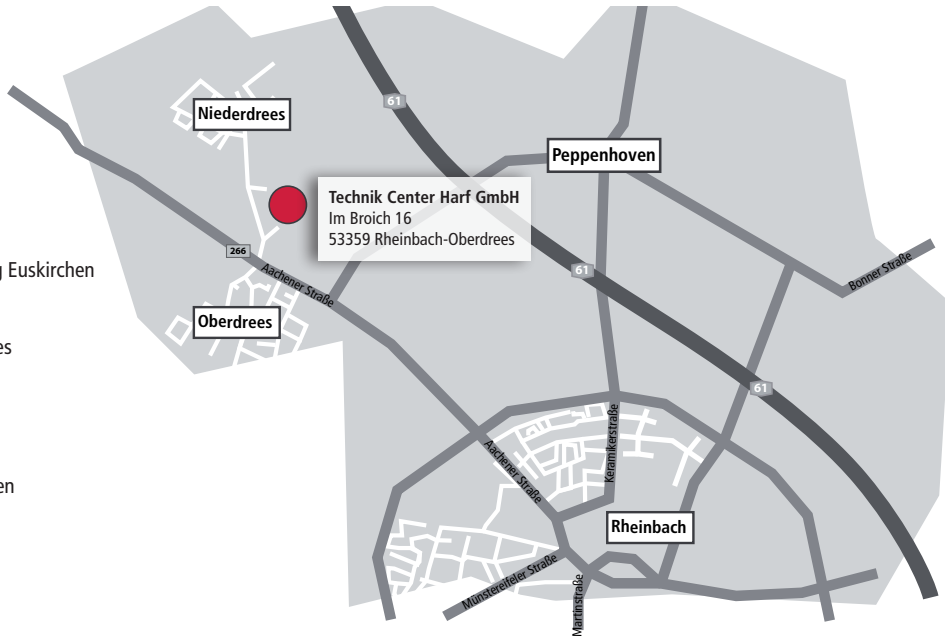

**TECHNIK
CENTER HARF**

EINLADUNG

TAG DER OFFENEN TÜR

18. April 2010 • 10.00 - 17.00 Uhr

Wegbeschreibung

Von Venlo aus kommend:

A 61 Abfahrt Swisttal-Heimerzheim (26) Richtung Euskirchen

1. Möglichkeit links Richtung Ollheim

Nach dem Kreiseln in Ollheim links Richtung Miel

In Miel 1. Möglichkeit rechts Richtung Niederdrees

An Niederdrees vorbei

In Oberdrees 1. Möglichkeit links

Von Koblenz aus kommend:

A 61 Abfahrt Rheinbach (28)

auf die B 266 Stadtumgehung Richtung Euskirchen

3. Möglichkeit rechts Richtung Oberdrees

In Oberdrees 1. Möglichkeit rechts

In der Linkskurve leicht rechts halten

Die Abfahrt Miel (27) ist gesperrt!

Wir freuen uns, Sie im Zuge unserer Geschäftseröffnung zum Tag der offenen Tür am Sonntag, 18. April 2010 zu begrüßen. Wir beginnen um 10.00 Uhr mit einer Einsegnung der Geschäftsräume durch Herrn Michael Eschweiler und bieten bis 17.00 Uhr ein buntes Rahmenprogramm und eine Maschinenschau. Für Ihr leibliches Wohl sorgen Fachkräfte aus der Region.